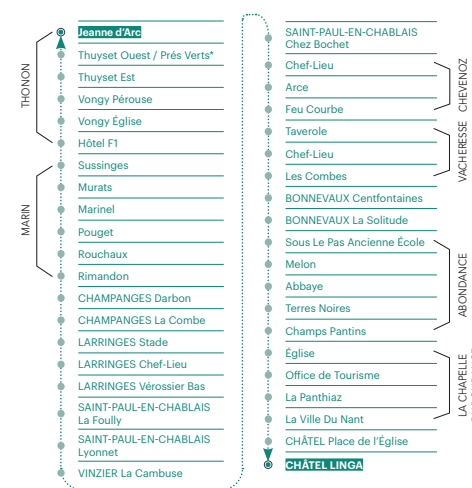

LIGNE 12

↑ THONON-LES-BAINS JEANNE D'ARC
↓ CHÂTEL LINGA

*L'arrêt Thuyset Ouest est remplacé par Prés Verts jusqu'au 31/03/2025