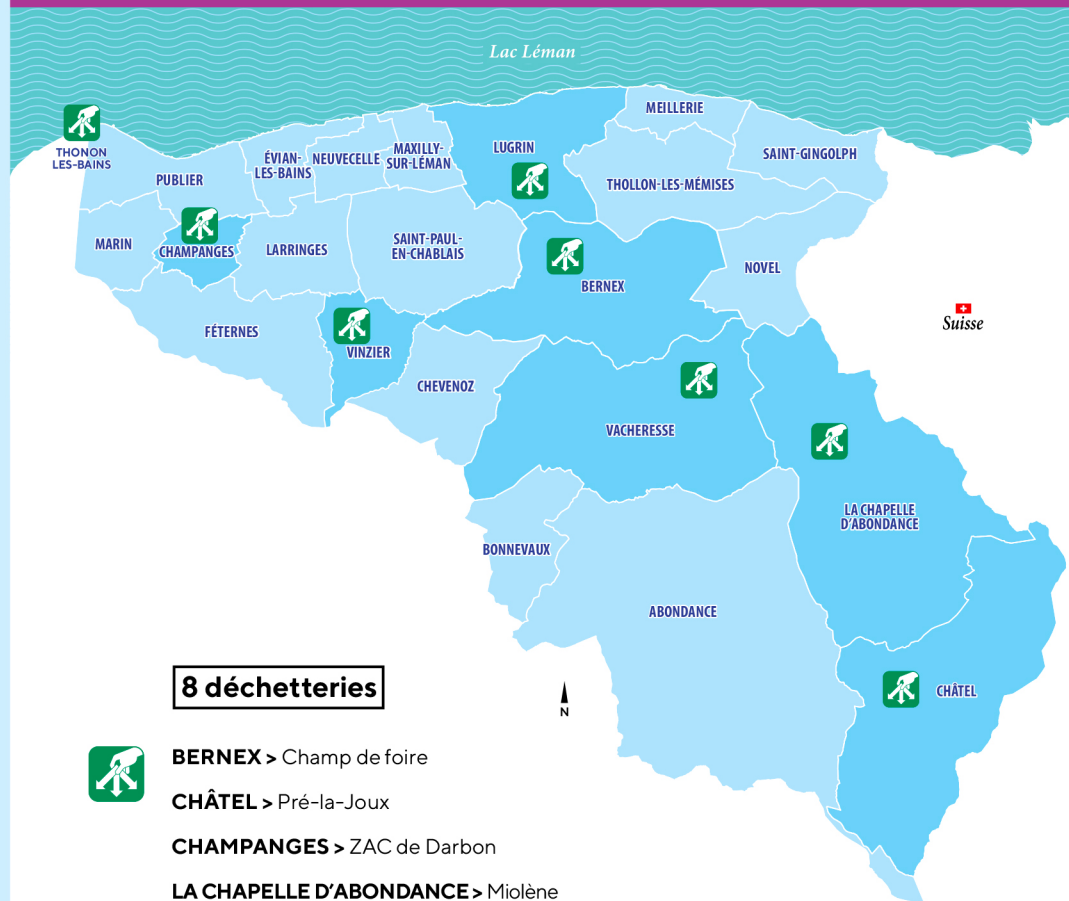

# Les déchetteries du territoire

## 8 déchetteries

**BERNEX** > Champ de foire

**CHÂTEL** > Pré-la-Joux

**CHAMPANGES** > ZAC de Darbon

**LA CHAPELLE D'ABONDANCE** > Miolène

**LUGRIN** > Route de Thollon

**VACHERESSE** > La Revenette

**VINZIER** > Vers les Granges

**THONON-LES-BAINS** > ZI Vongy\*