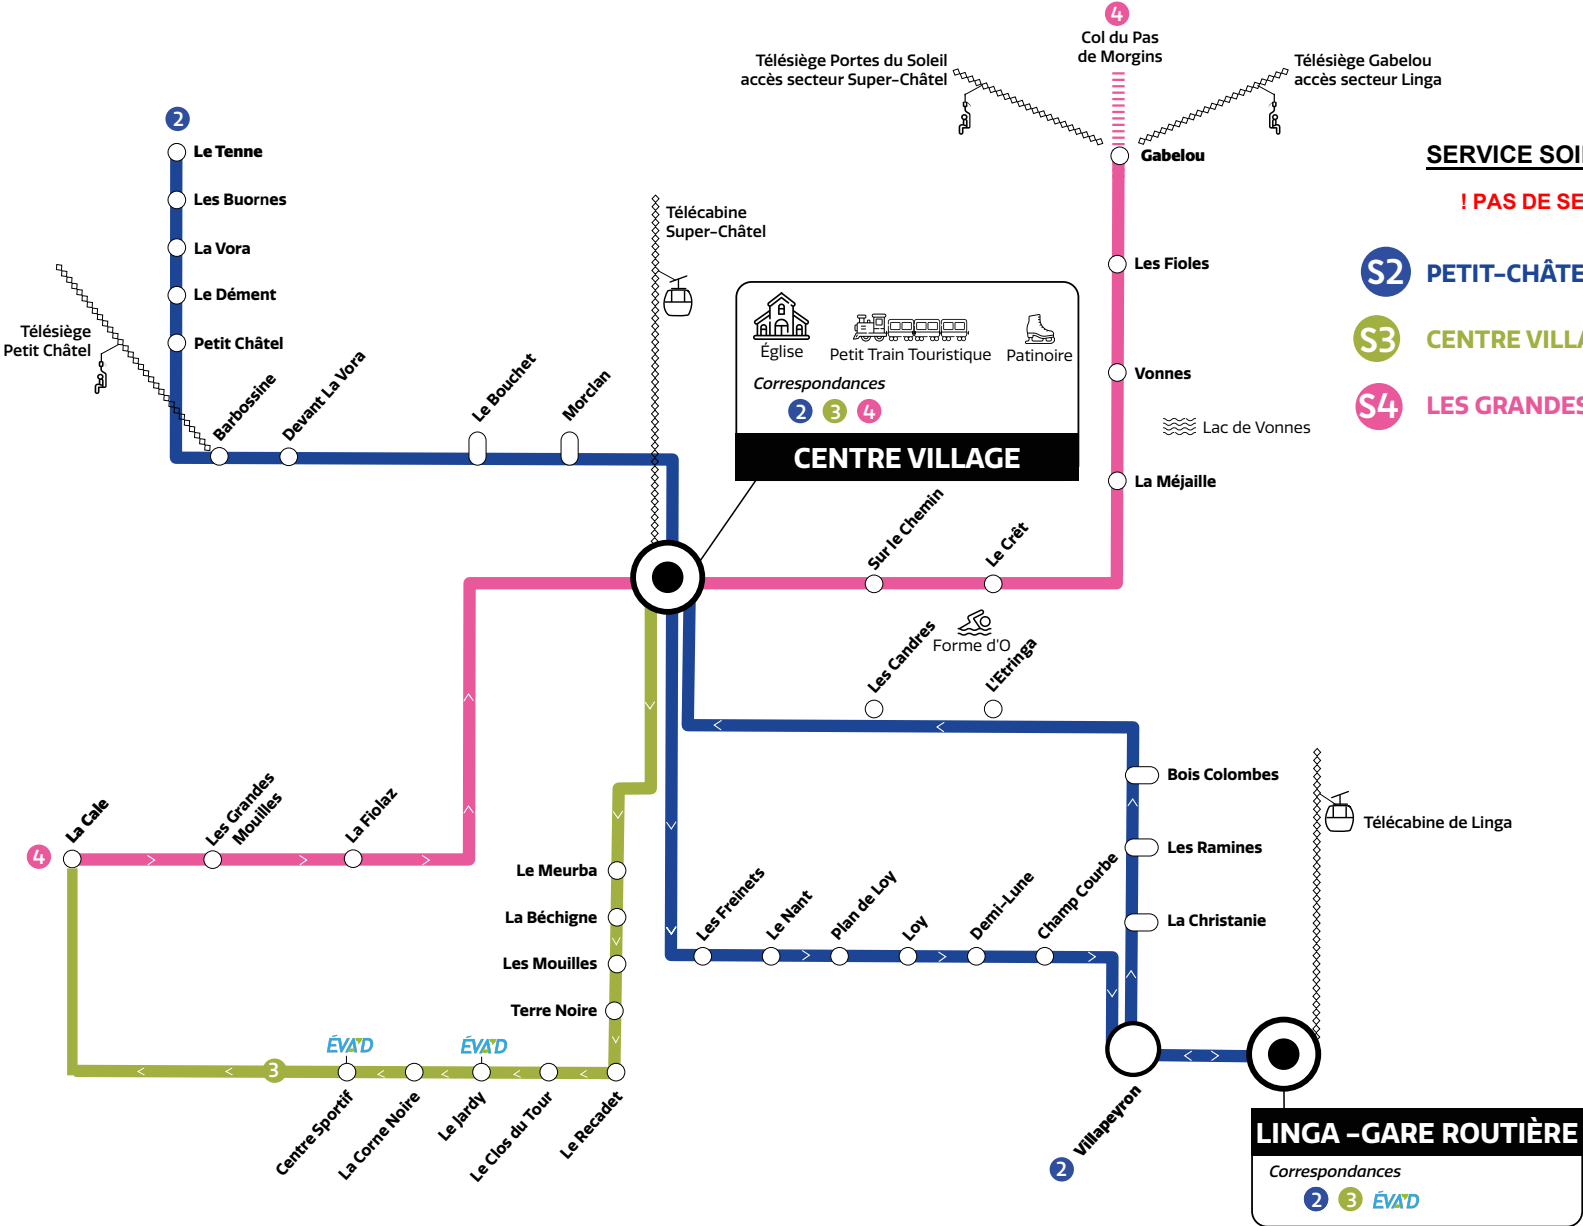

SERVICE SOIRÉE DU 21/12/2024 au 03/01/2025

! PAS DE SERVICE SOIRÉE LES 24/12 et 31/12 !

S2 PETIT-CHÂTEL / FREINETS / LINGA

S3 CENTRE VILLAGE / BÉCHIGNE / LINGA

S4 LES GRANDES MOUILLES / CENTRE VILLAGE / VONNES

CENTRE VILLAGE

Église Petit Train Touristique Patinoire

Correspondances
2 3 4

LINGA - GARE ROUTIÈRE

Correspondances
2 3 ÉVAD

TOUT VOTRE RÉSEAU À PORTÉE DE MAIN ! EVERYTHING ABOUT YOUR NETWORK AT YOUR FINGERTIPS!

Service Nocturne Ligne 4-S4

Du samedi 21/12/24 au vendredi 3/01/25 inclus (sauf 24/12 et 31 /12)
 Du samedi 8/02/25 au vendredi 7/03/25 inclus
 Du dimanche 16/03/25 au samedi 22/03/25 inclus