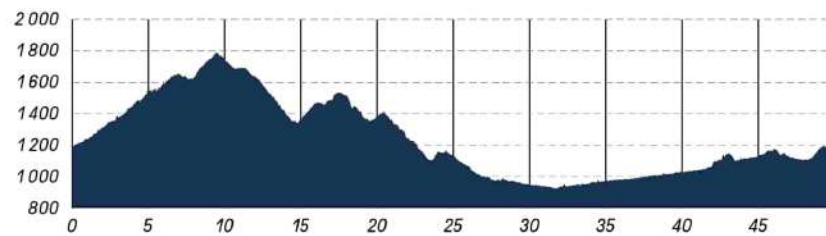

21-22 SEPTEMBRE | CHÂTEL - HAUTE-SAVOIE

CHAMPIONNATS DE FRANCE 2024

GRAVEL

LÉGENDE

- DÉPART MAIRIE DE CHÂTEL
- ARRIVÉE MAIRIE DE CHÂTEL
- PARCOURS
- PORTION PIED À TERRE IMPOSÉE - 19,2KM
- ZONE DE RAVITAILLEMENT ET D'ASSISTANCE

PROFIL - GRANDE BOUCLE (49,5 KM, 1340M D+)

Parcours avec échappatoire sur route 1,5km, 104m D+