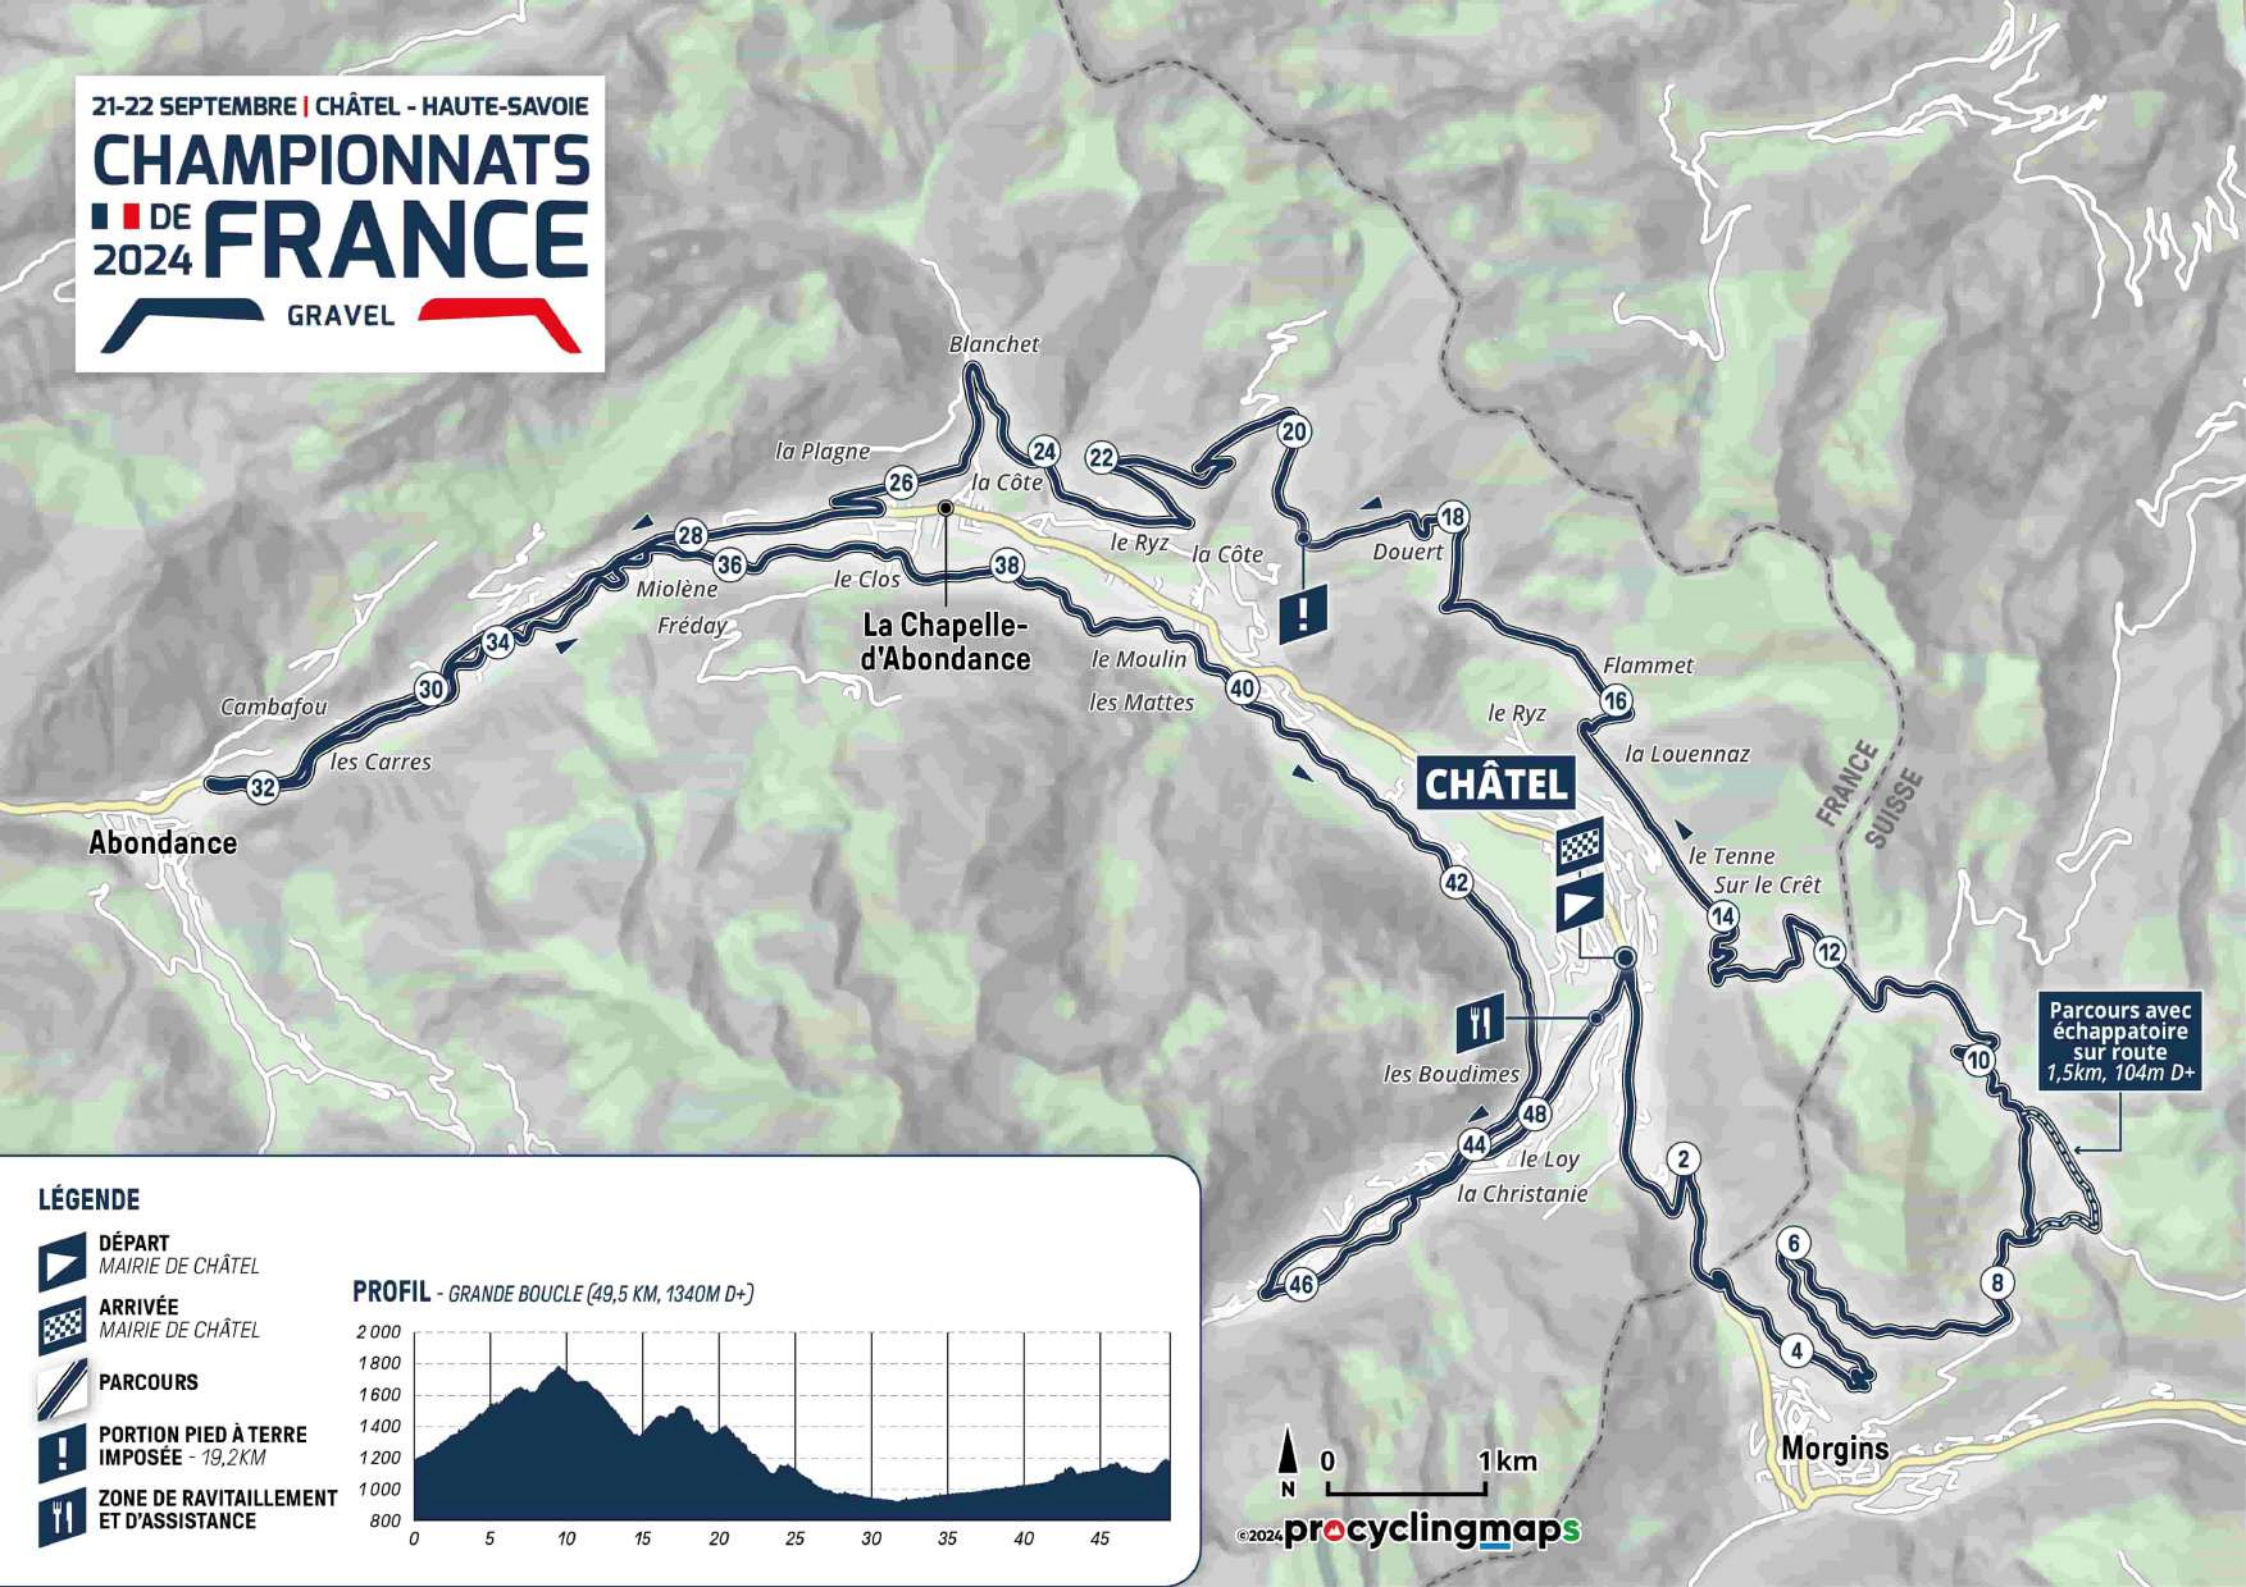

21-22 SEPTEMBRE | CHÂTEL - HAUTE-SAVOIE

CHAMPIONNATS DE FRANCE 2024

GRAVEL

LÉGENDE

- DÉPART MAIRIE DE CHÂTEL
- ARRIVÉE MAIRIE DE CHÂTEL
- PARCOURS
- PORTION PIED À TERRE IMPOSÉE - 19,2KM
- ZONE DE RAVITAILLEMENT ET D'ASSISTANCE

PROFIL - GRANDE BOUCLE (49,5 KM, 1340M D+)

Parcours avec échappatoire sur route 1,5km, 104m D+